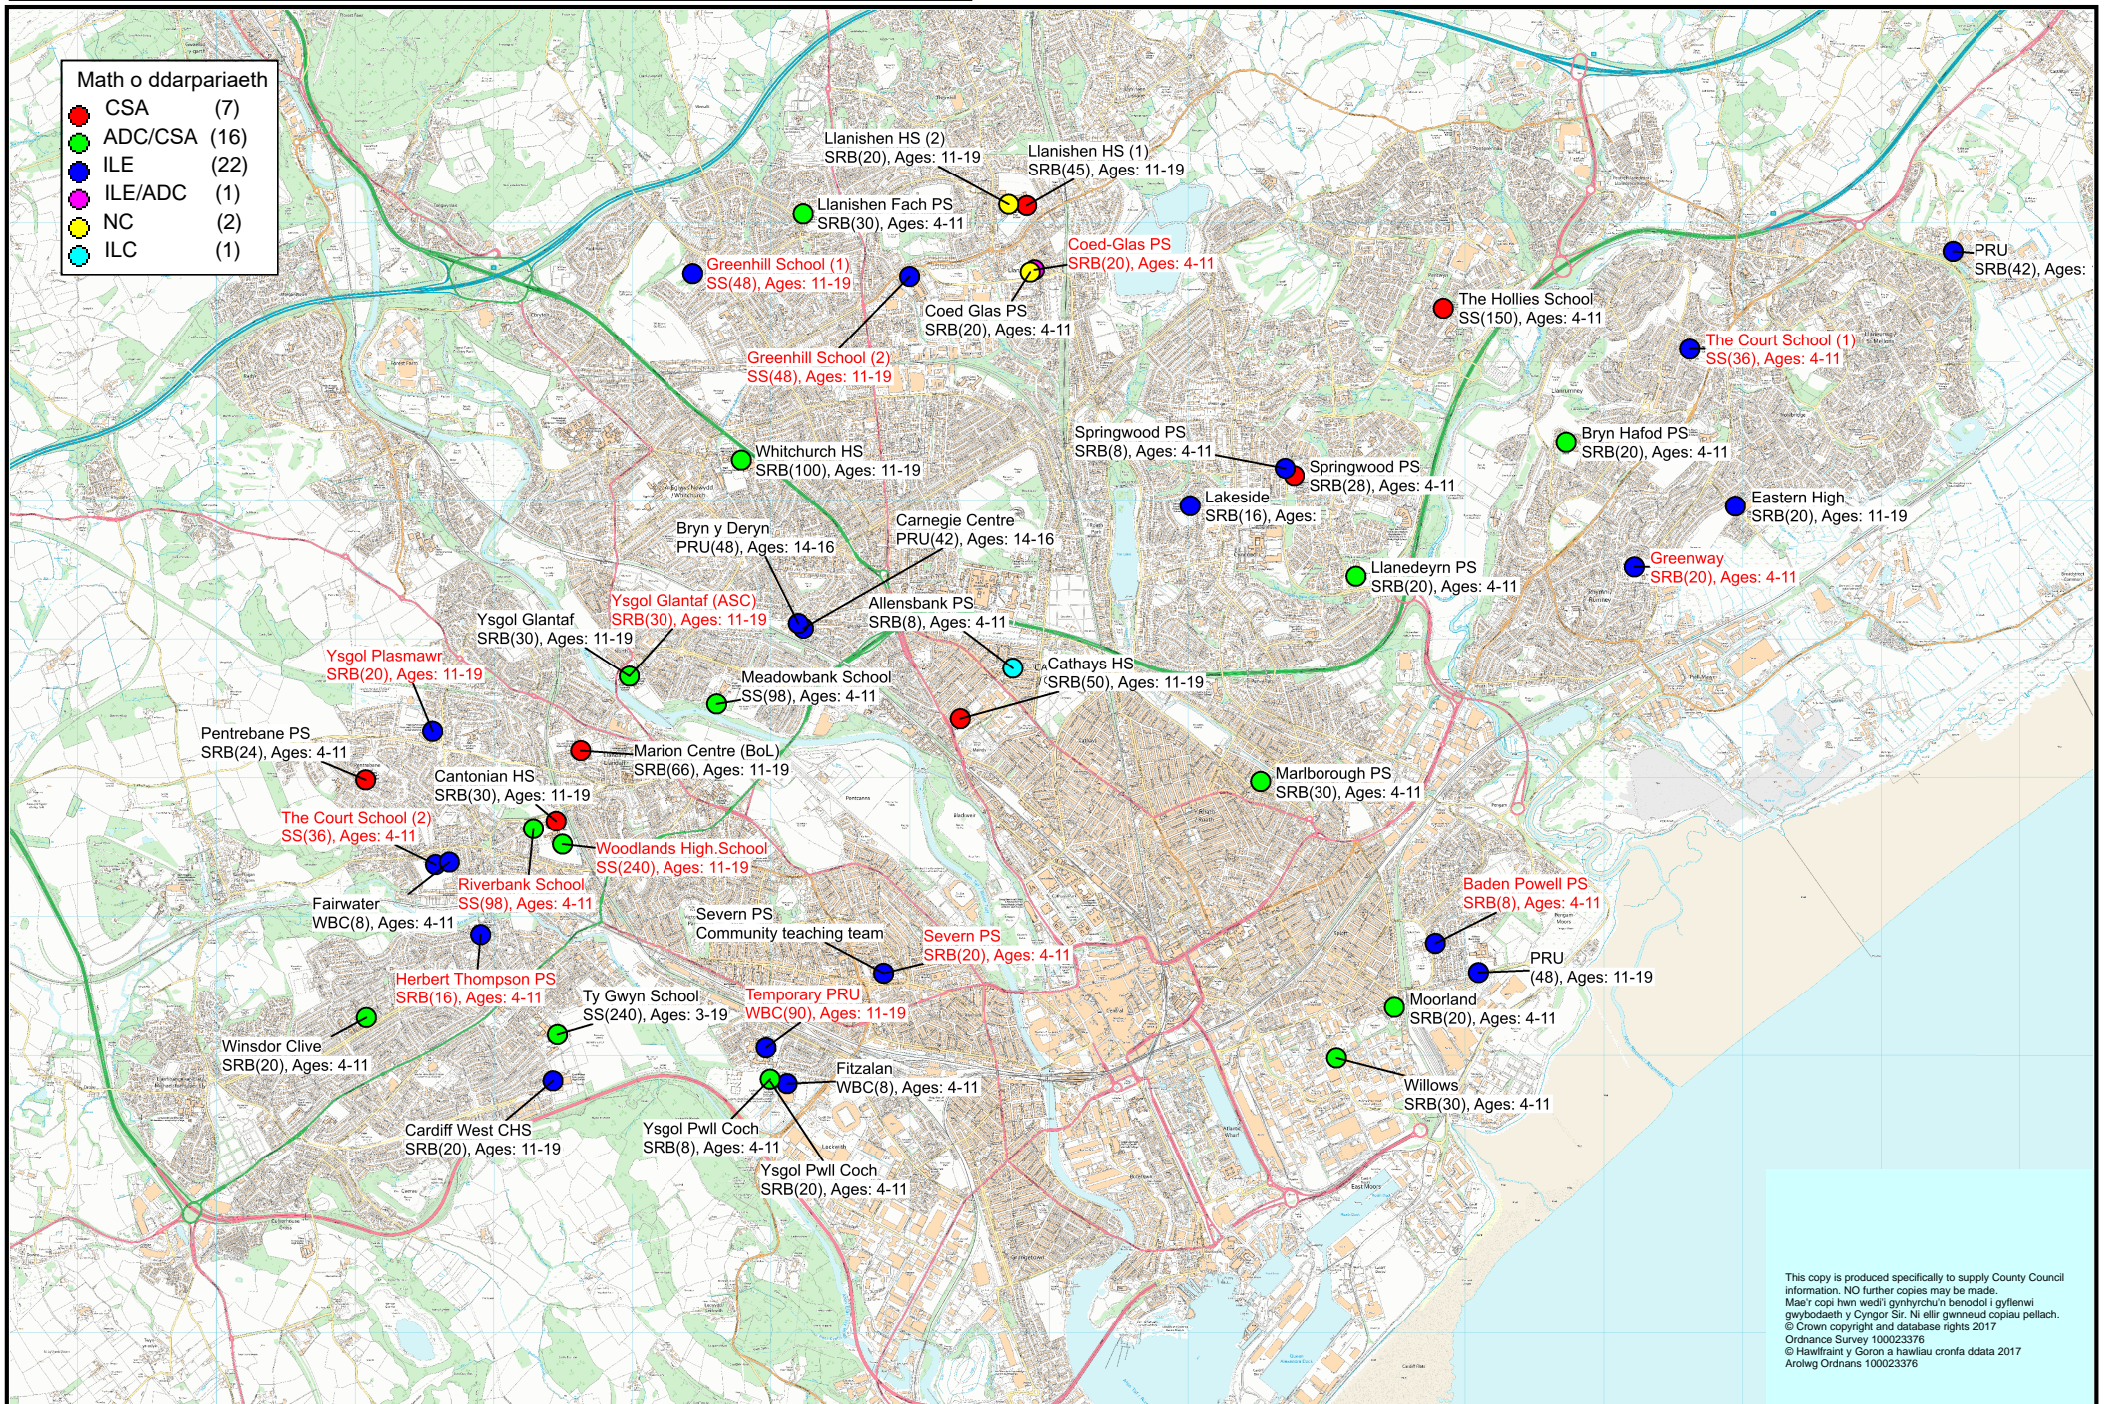

Atodiad 4: Map o'r ddarpariaeth ysgolion arbennig a'r canolfannau adnoddau arbenigol presennol ac arfaethedig